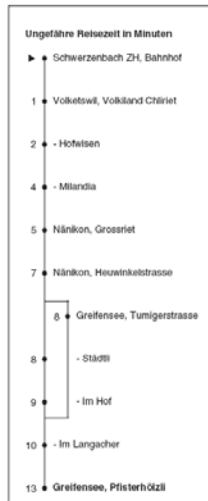

ZVV **S14** Zürich HB – Oerlikon – Uster – Wetzikon - Hinwil

Erster	Letzter	Grundtakt				Erster	Letzter
05:12	00:12	12	42	Zürich HB	18	48	
		15	45	Zürich Wipkingen	13	43	
		19	49	Zürich Oerlikon	11	41	
		22	52	Wallisellen	07	37	
		25	55	Dübendorf	04	34	
		29	59	Schwerzenbach ZH	01	31	
		31	01	Nänikon-Greifensee	57	27	
		35	05	Uster	55	25	
		38	08	Aathal	50	20	
		43	13	Wetzikon	48	18	05:48
05:47	00:17	47	17	Wetzikon	43	13	
		52	22	Hinwil	38	08	05:38

In Schwerzenbach umsteigen auf den Bus 727 bis Nänikon Grossriet – 200 m Fussmarsch, signalisiert

727

B G
ZVV-Contact
0848 988 988
www.zvv.ch
wap.zvv.ch

Bahnhof
Richtung
Greifensee, Pfisterhölzli

Gültig ab 14.12.2008

h	Montag - Freitag	Samstag	Sonn- und Feiertag	h
5				5
6	31_a			6
7	01_a 31_a			7
8	01_a 31			8
9	01 31	01 31	01 31	9
10	01 31	01 31	01 31	10
11	01 31	01 31	01 31	11
12	01 31	01 31	01 31	12
13	01 31	01 31	01 31	13
14	01 31	01 31	01 31	14
15	01 31	01 31	01 31	15
16	01_a 31_a	01 31	01 31	16
17	01_a 31_a	01 31	01 31	17
18	01_a 31_a			18
19	01_a 31_a			19
20				20
21				21
22				22
23				23

a bedient Greifensee, Tumigerstrasse

727

B G
ZVV-Contact
0848 988 988
www.zvv.ch
wap.zvv.ch

Grossriet
Richtung
Schwerzenbach ZH, Bahnhof

Gültig ab 14.12.2008