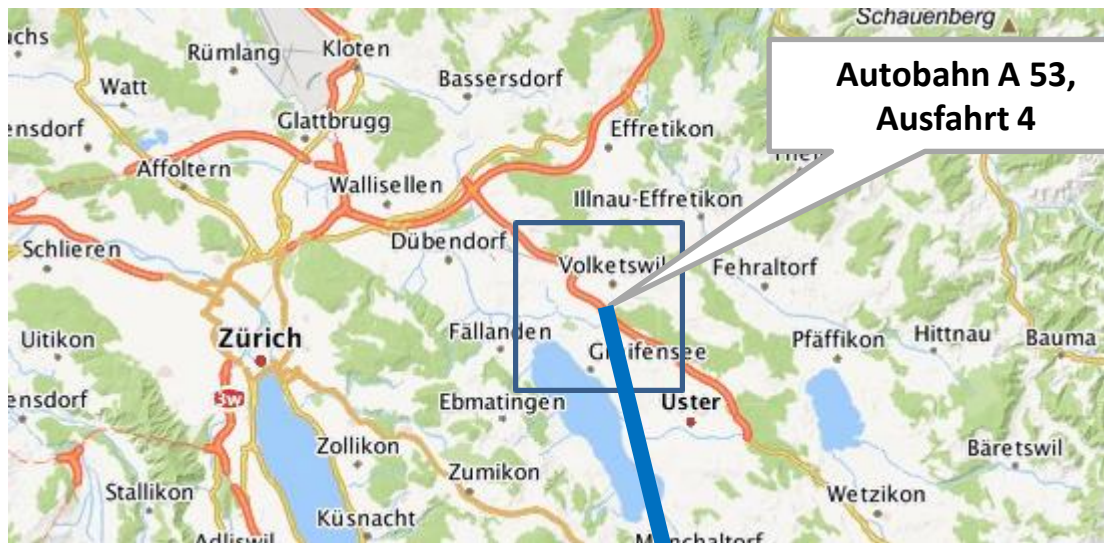

# Anfahrt zum Vereingelände NASPO «Föhrl»

**Autobahn A 53,  
Ausfahrt 4**

**A 53 Ausfahrt 4, von Zürich  
via Brüttiseller Kreuz**

**Von Gutenswil**

**Beim grossen Lichtsignal  
Richtung Nänikon**

**Von Schwerzenbach und  
Volkiland**

**A 53 Ausfahrt 4, von  
Rapperswil Uster**

**Nach 200 m rechts,  
Wegweiser NASPO**

**Vereinsgelände  
NASPO «Föhrl»  
Im Grossriet  
CH-8606 Nänikon**

## ***Koordinaten für NAVI:***

Koordinaten Haupttor:

47°22'34.32" / 8°40'57.30"

Koordinaten Zufahrt Wohnwagen 47°22'37.11" / 8°40'45.82"