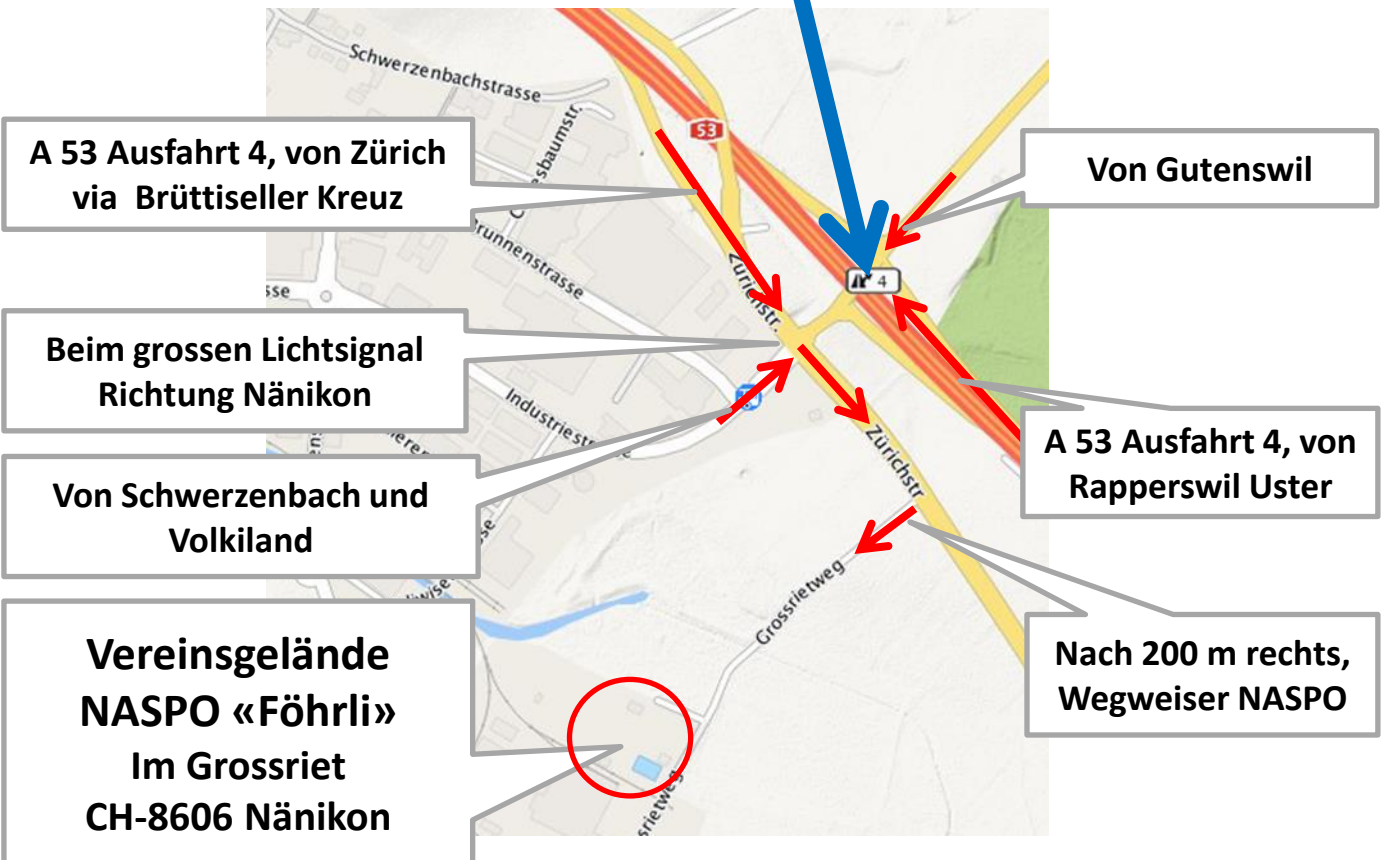

# Anfahrt zum Vereingelände NASPO «Föhrl»

**Autobahn A 53,  
Ausfahrt 4**

**A 53 Ausfahrt 4, von Zürich  
via Brüttiseller Kreuz**

**Von Gutenswil**

**Beim grossen Lichtsignal  
Richtung Nänikon**

**Von Schwerzenbach und  
Volkiland**

**A 53 Ausfahrt 4, von  
Rapperswil Uster**

**Nach 200 m rechts,  
Wegweiser NASPO**

**Vereinsgelände  
NASPO «Föhrl»  
Im Grossriet  
CH-8606 Nänikon**

## ***Koordinaten für NAVI:***

Koordinaten Haupttor:

47°22'34.32" / 8°40'57.30"

Koordinaten Zufahrt Wohnwagen 47°22'37.11" / 8°40'45.82"